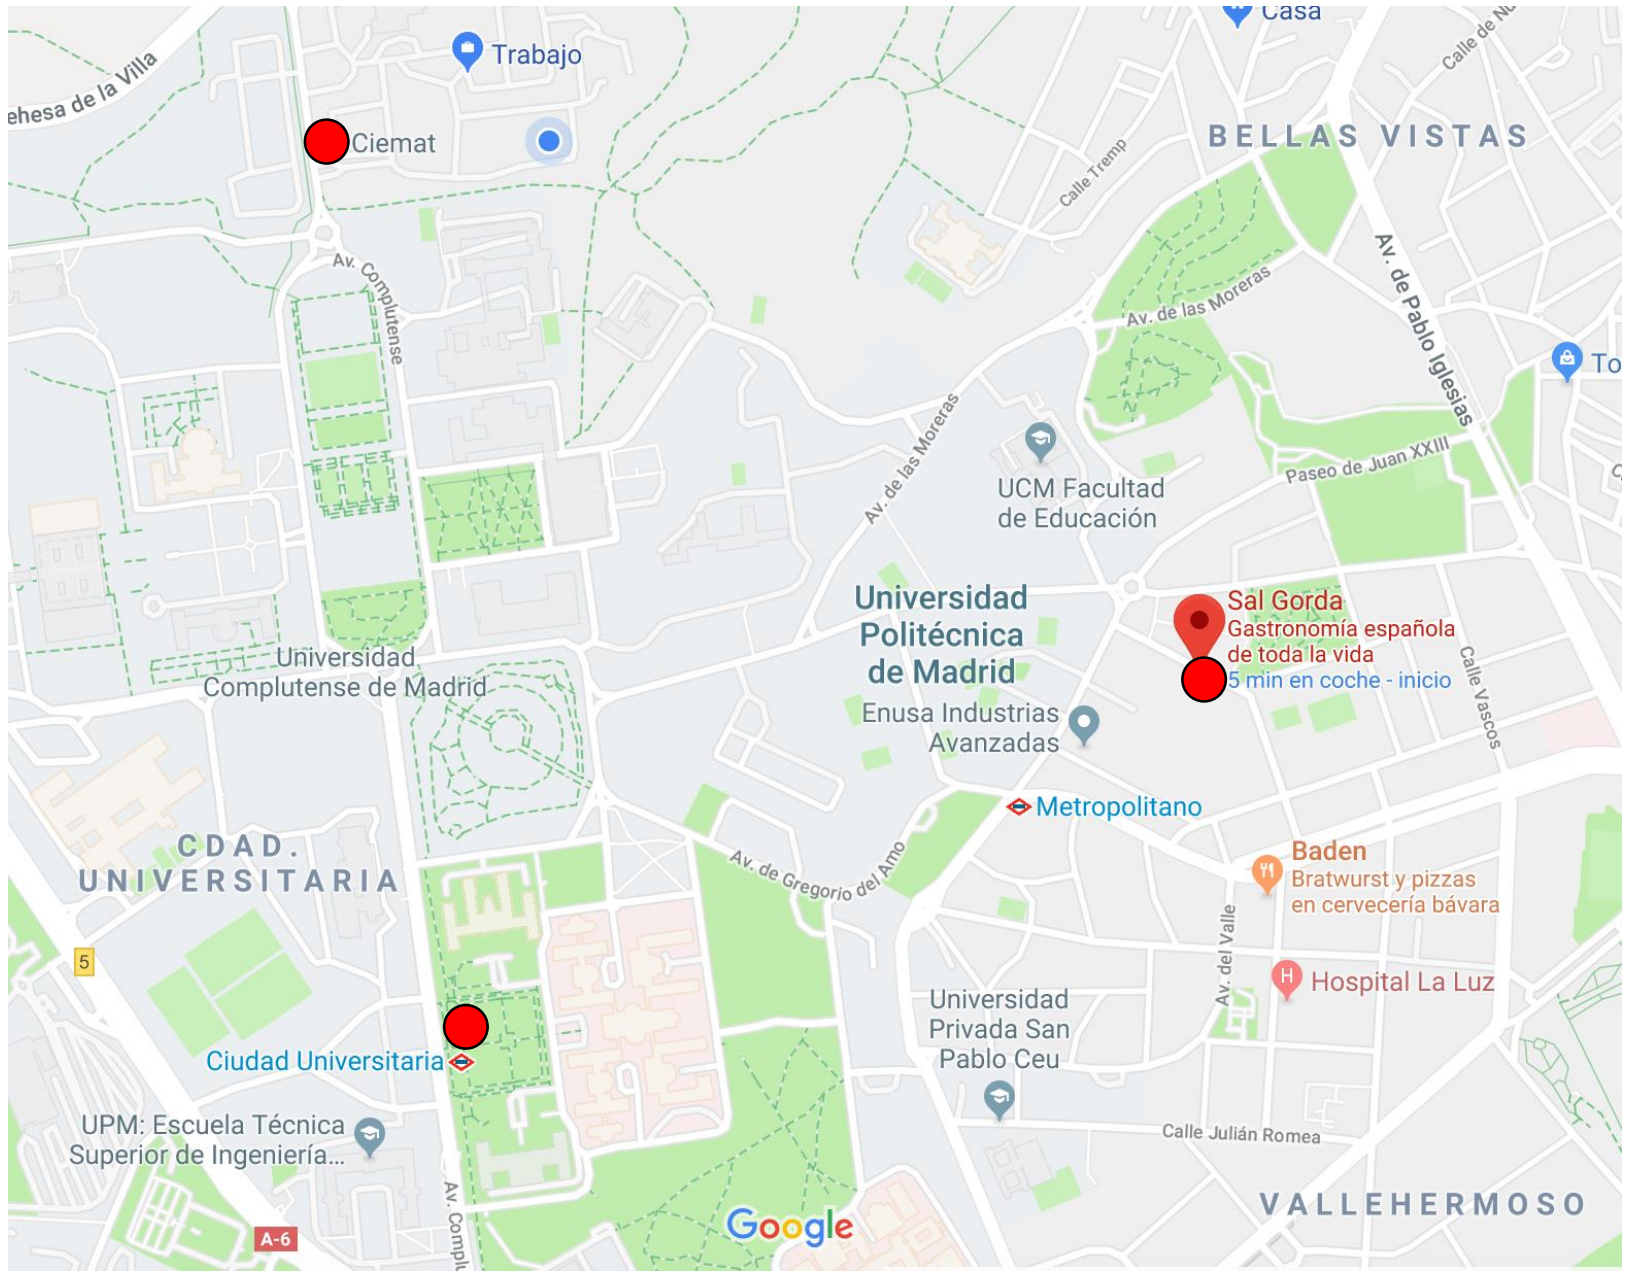

## ***MAIN COURSES***

***BEEF TENDERLOIN or  
ROASTED PORK KNUCKLE or  
SEAFOOD CANNELLONI or  
COD IN TEMPURA***

# Restaurante "La Sal Gorda"

 **MOSTRAR RESTAURANTES QUE HAYA CERCA**

 **Sal Gorda**  
Gastronomía española  
de toda la vida  
5 min en coche - inicio

 **Glace Cafe**

 **Cabala**

Plaza Cd  
de Viena

 **New Line Events**

 **Isdefe**

 **Enusa Industrias  
Avanzadas**

 **Centro Medico Rusiñol** Carperi

 **Academia Castiñeira**

 **Centro de Estudios  
de Ingeniería Mach**

Calle Santiago Rusiñol

Calle del Conde de la Cimera

Calle de Beatriz de Bobadilla

Plaza Ciencias

Universidad Complutense de Madrid

28 min  
2,2 km

Calle Ramiro de Maeztu

Calle Pamiro de Maeztu

METROVACESA

Plaza Cd de Viena

Sal Gorda