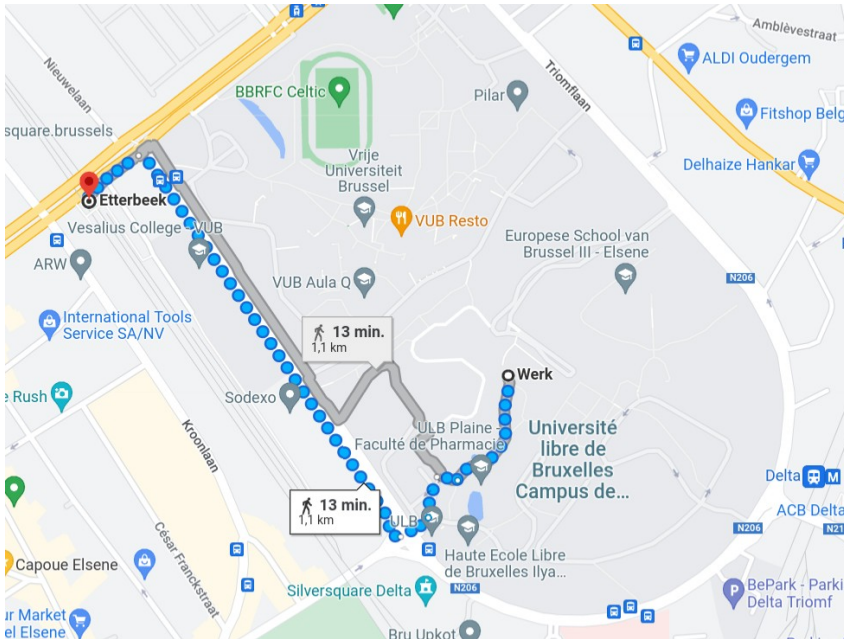

### From Etterbeek station (15 min walk from the venue)

train tickets:

buy [online](#)

or at the station

### Trains to Airport:

De: Etterbeek	
À: Airport	
Départ: aujourd'hui, 08:38	
11:47	12:12
Voie 3	25 min
12:18	12:43
Voie 3	25 min
Gembloux - Namur	
12:47	13:12
Voie 3	25 min
13:18	13:43
Voie 3	25 min
Gembloux - Namur	

### Trains to Brussels-MIDI:

De: Etterbeek	
À: Brüssel-Midi	
Départ: aujourd'hui, 08:39	
11:15	11:39
Voie 1	24 min
11:48	12:13
Voie 1	25 min
Ottignies - Louvain-la-Neuve	
12:15	12:39
Voie 1	24 min
12:48	13:13
Voie 1	25 min
Ottignies - Louvain-la-Neuve	