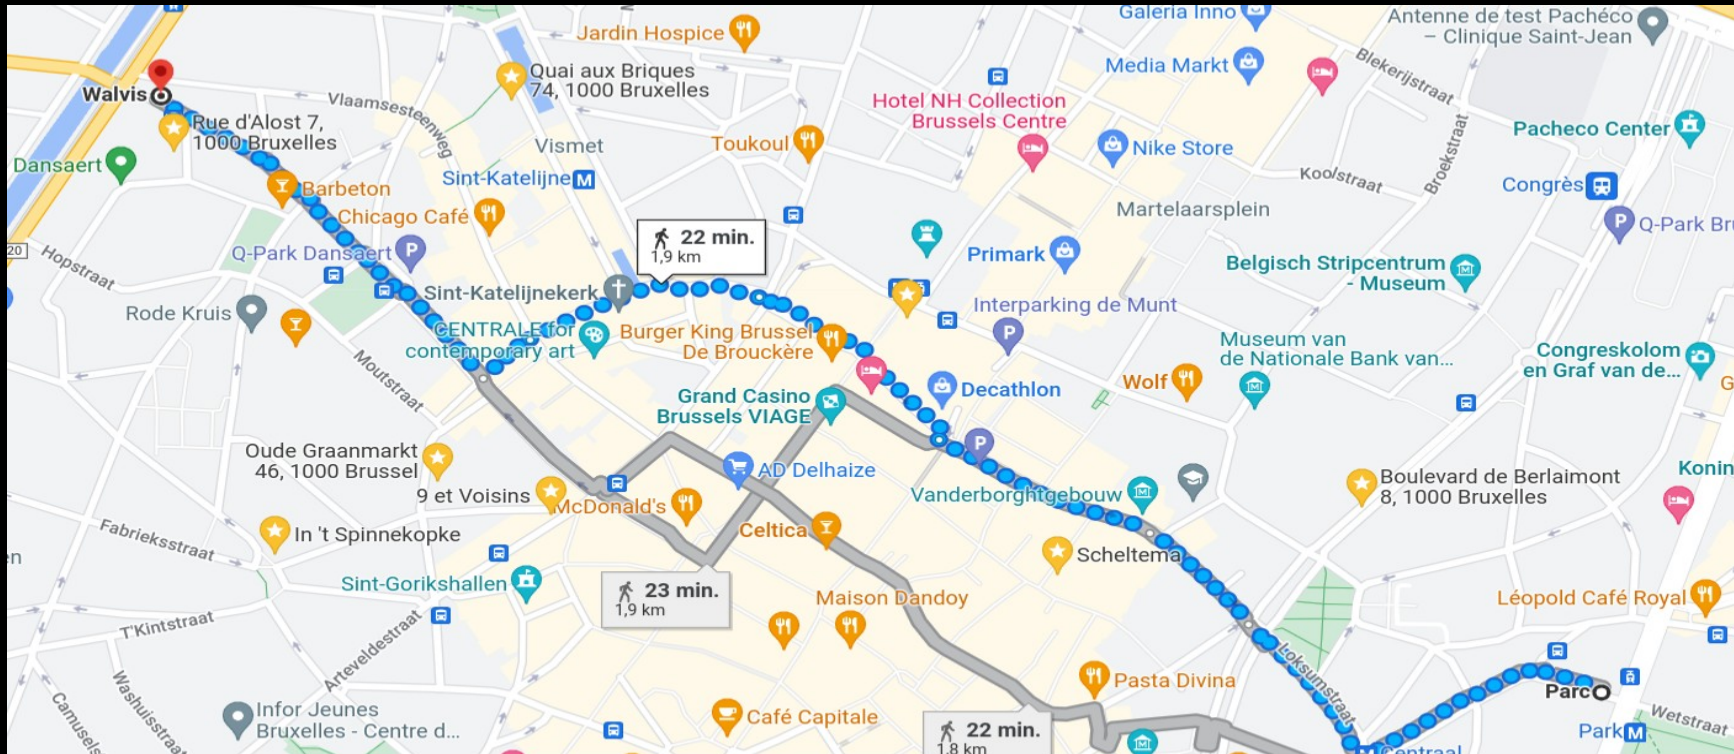

# 7 minutes walk from Metro Sainte Catherine

Google Maps

Sainte Catherine, 1000 Bruxelles à Café Walvis, Rue Antoine Dansaert 209, 1000 Bruxelles

À pied 550 m, 7 min

Annuler

Imprimer

Vous pouvez saisir des commentaires dans cette zone.

# 22 minutes walk from Metro Parc

# 19 minutes walk from Metro Rogier