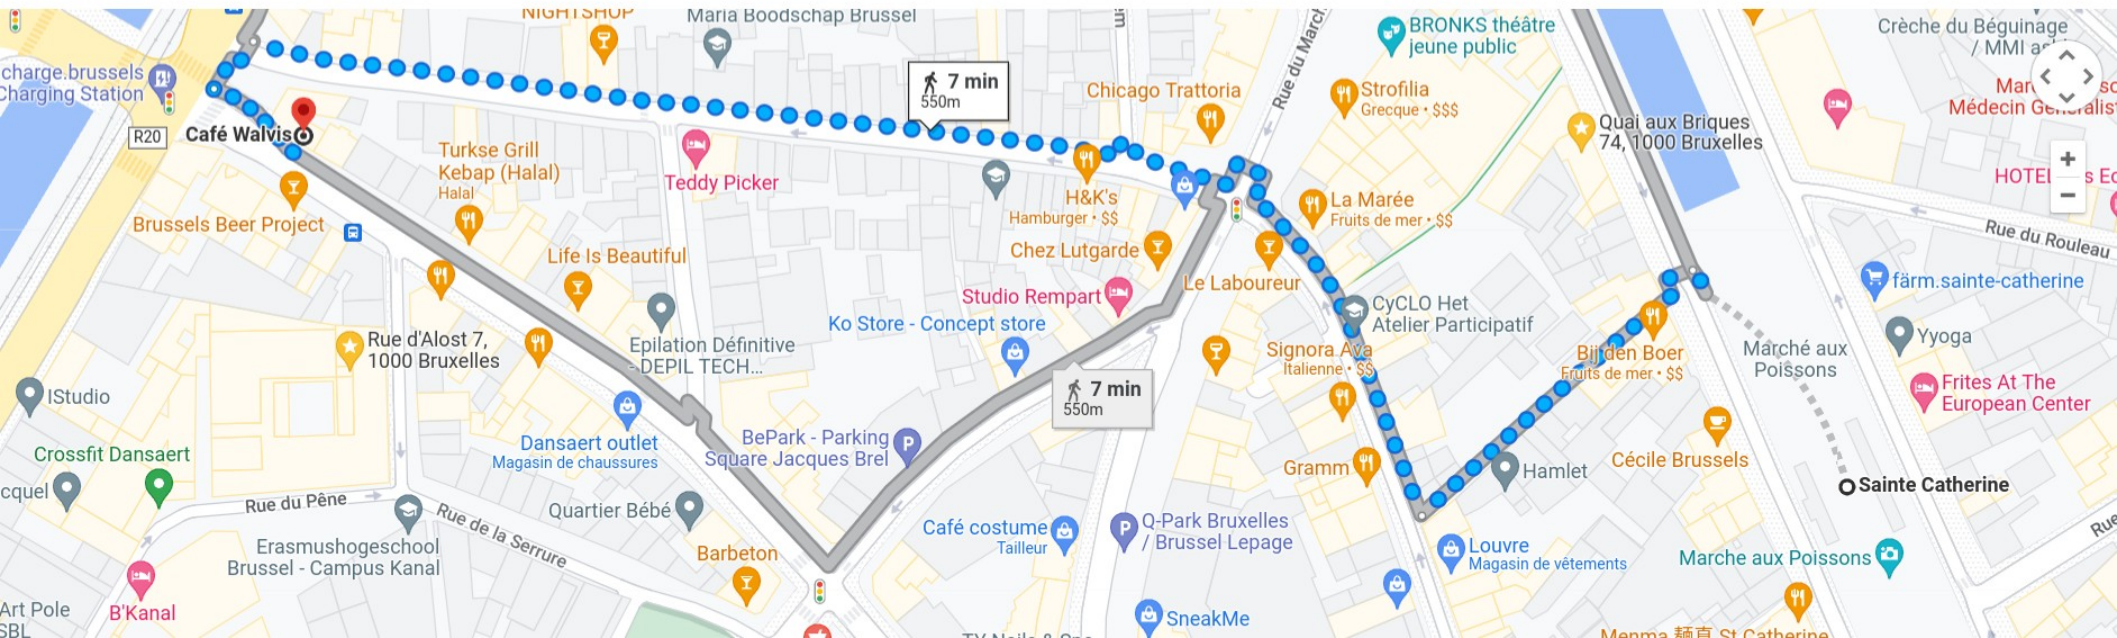

# 7 minutes walk from Metro Sainte Catherine

Google Maps

Sainte Catherine, 1000 Bruxelles à Café Walvis, Rue Antoine Dansaert 209, 1000 Bruxelles

À pied 550 m, 7 min

Annuler

Imprimer

Vous pouvez saisir des commentaires dans cette zone.

# 22 minutes walk from Metro Parc

# 19 minutes walk from Metro Rogier